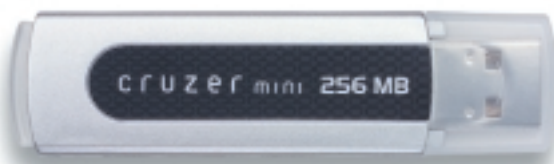

CruzerLock protege sus datos personales.

¿Está preocupado por la seguridad de sus datos? No lo esté. Cruiser Mini viene con una aplicación de seguridad de archivos llamada CruiserLock* que cifra sus archivos individuales, manteniéndolos seguros y a salvo de los ojos fisgones. Simplemente escoja una contraseña personal, seleccione el archivo que quiere cifrar y deje a CruiserLock encargarse del resto.

*Windows solamente. Privilegios de administrador local necesarios para Windows 2000 y XP.

TAMAÑO REAL

No importa el estilo de vida que lleve.

Cruzer Mini es tan delgado que ocupa muy poco espacio. Así que si usted tiene un cable enchufado en su puerto USB, Cruiser Mini se puede enchufar fácilmente al lado. La mayoría de las unidades USB Flash obstruyen el puerto que tienen a su lado, haciendo muy difícil el uso de dos dispositivos USB a la vez. El Cruiser Mini ultrapequeño y ultradelgado no le restringirá su estilo. No importa lo apretada que pueda estar su agenda.

La característica "Plug and play" significa olvidarse de los problemas.

No se necesitan drivers*—¡simplemente enchúfelo y póngase en movimiento!. Cruiser Mini se enchufa en cualquier puerto USB 2.0 y es compatible hacia atrás con USB 1.1. Es verdaderamente "plug and play", tanto con PC como con Macintosh, ya que es un dispositivo Mass Storage Class (MSC), compatible con Windows ME, Windows 2000, Windows XP, Mac OS 9.2.1+, y Mac OS 10.1.2+.

*Driver Win 98SE disponible on-line en www.sandisk.com

El próximo movimiento es suyo: aprovéchelo al máximo.

Ya sea en viajes de negocios, placer, o ambos, Cruiser Mini le facilita el transporte de sus documentos, fotos, presentaciones y cualquier otro tipo de archivos personales, a cualquier lugar, en cualquier momento. Por ejemplo, ¿necesita revisar su presentación PowerPoint en casa? No hay problema. Simplemente, cárguela y deje el ordenador portátil en la oficina. ¡Es así de fácil!